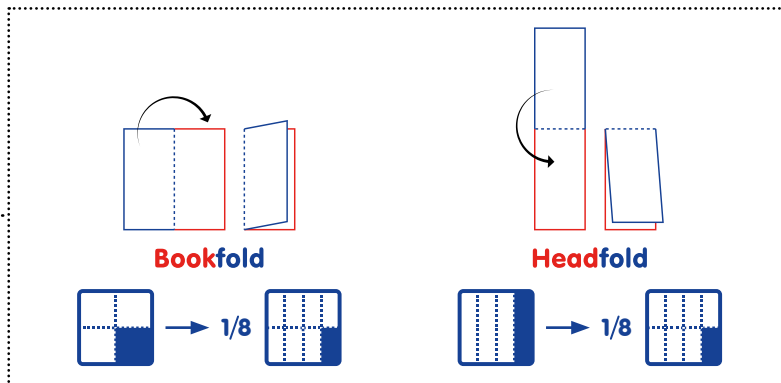

Parametre:

Počet vrstiev:

Rozmer:

Skladanie obrúskov:

Skladanie
obráskov
do zásobníku:

Návin, perforácia:

88617
Naperon PREMIUM
žltozelený
80 x 80 cm

Symbols: