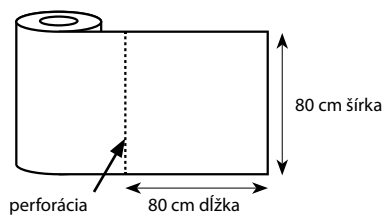

Parametre:

Počet vrstiev:

Rozmer:

Skladanie obrúskov:

Skladanie
obráskov
do zásobníku:

Návin, perforácia:

88617
Naperon PREMIUM
žltozelený
80 x 80 cm

Symbols: